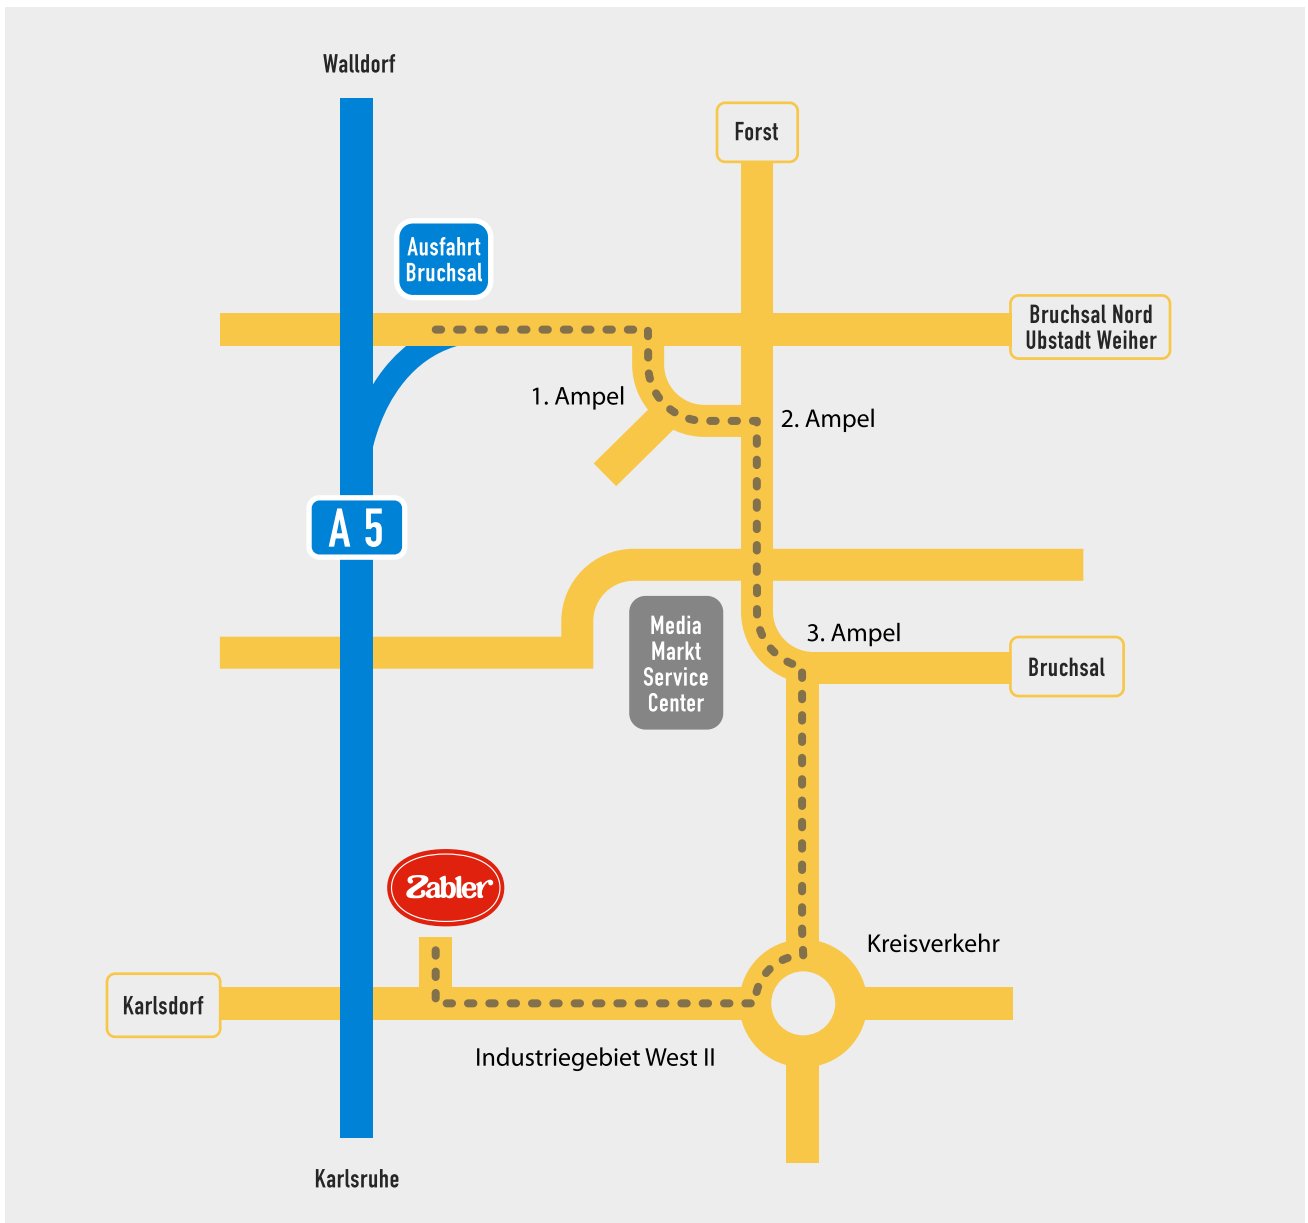

## Anfahrt:

- A 5 - zwischen Karlsruhe und Walldorf - Ausfahrt Bruchsal
- Auf die B 35 Richtung Bruchsal
- Erste Möglichkeit rechts auf der B 35 bleiben Richtung Bretten / Bruchsal (Industriegebiet West)
- An der ersten Ampel gerade aus und an der zweiten Ampel rechts ab
- Gerade aus über die Ampelkreuzung beim Media-Markt Service Center Richtung Bruchsal-Zentrum
- Nächste Ampel rechts in das Industriegebiet West II und dem Straßenverlauf folgen bis zum Kreisverkehr
- Im Kreisverkehr rechts in die Industriestraße abbiegen
- Nach ca. 800 m rechts – Industriestraße 82